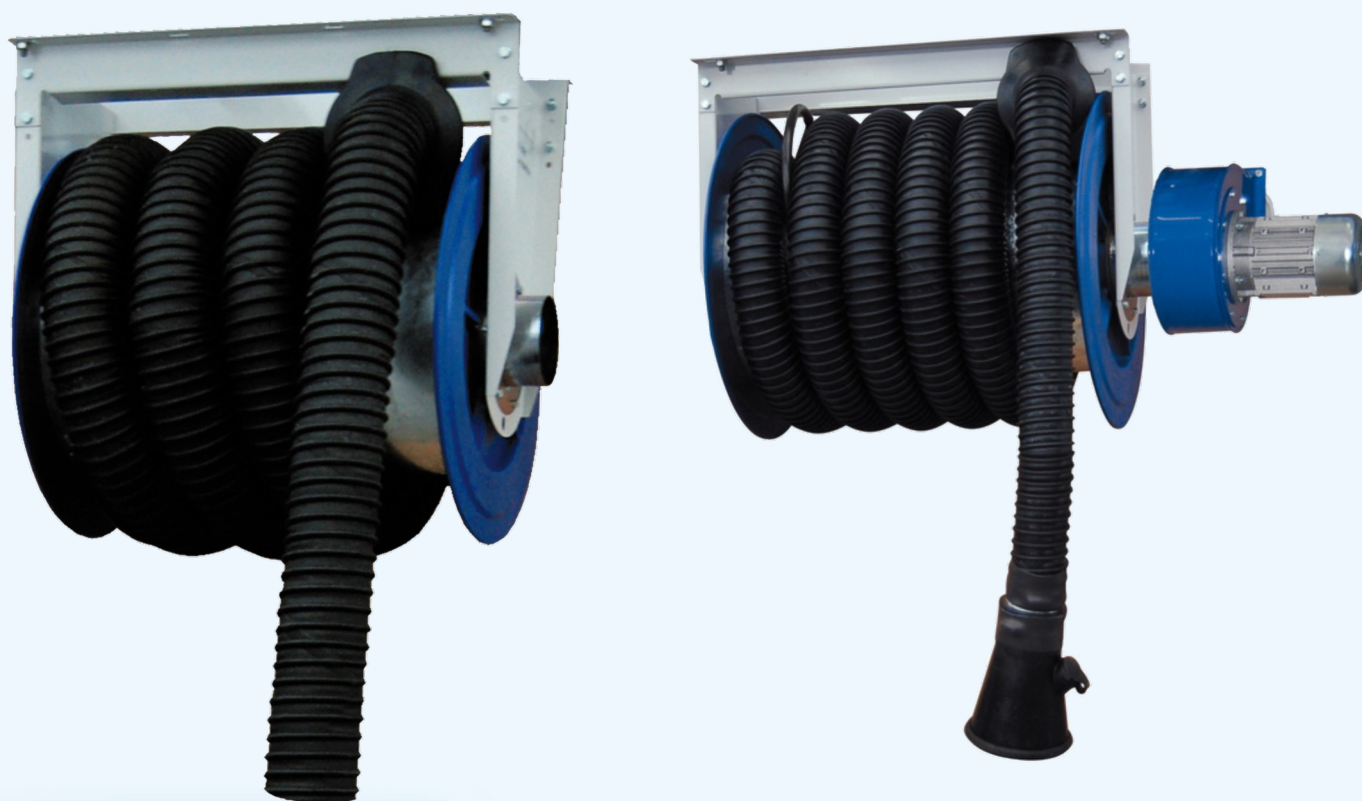

**Вытяжные катушки со шлангом для вытяжки
отработавших газов средних и крупных
автомобилей**

ARCA-100/10PB-COMP/ARC-100/7,5D

8-800-700-12-12

www.garotrade.ru

ARCA-100/10PB-COMP

Вытяжная катушка со шлангом и вентилятором для вытяжки отработавших газов средних и крупных автомобилей. Возможен монтаж к стене либо потолку.

ТЕХНИЧЕСКИЕ ХАРАКТЕРИСТИКИ:

Длина шланга, м	7,5
Диаметр шланга, мм	100
Макс. температура шланга, t	200
Габариты катушки, ШxВxД, мм	311x676x970
Масса, кг	49

ARC-100/7,5D

Вытяжная катушка со шлангом для вытяжки отработавших газов средних и крупных автомобилей. Возможен монтаж к стене либо потолку.

ТЕХНИЧЕСКИЕ ХАРАКТЕРИСТИКИ:

Длина шланга, м	10
Диаметр шланга, мм	100
Макс. температура шланга, t	200
Напряжение питания, В/Гц	380/50
Мощность вентилятора, л.с./кВт	0,5/0,37
Габариты катушки, ШxВxД, мм	311x676x970
Масса, кг	54